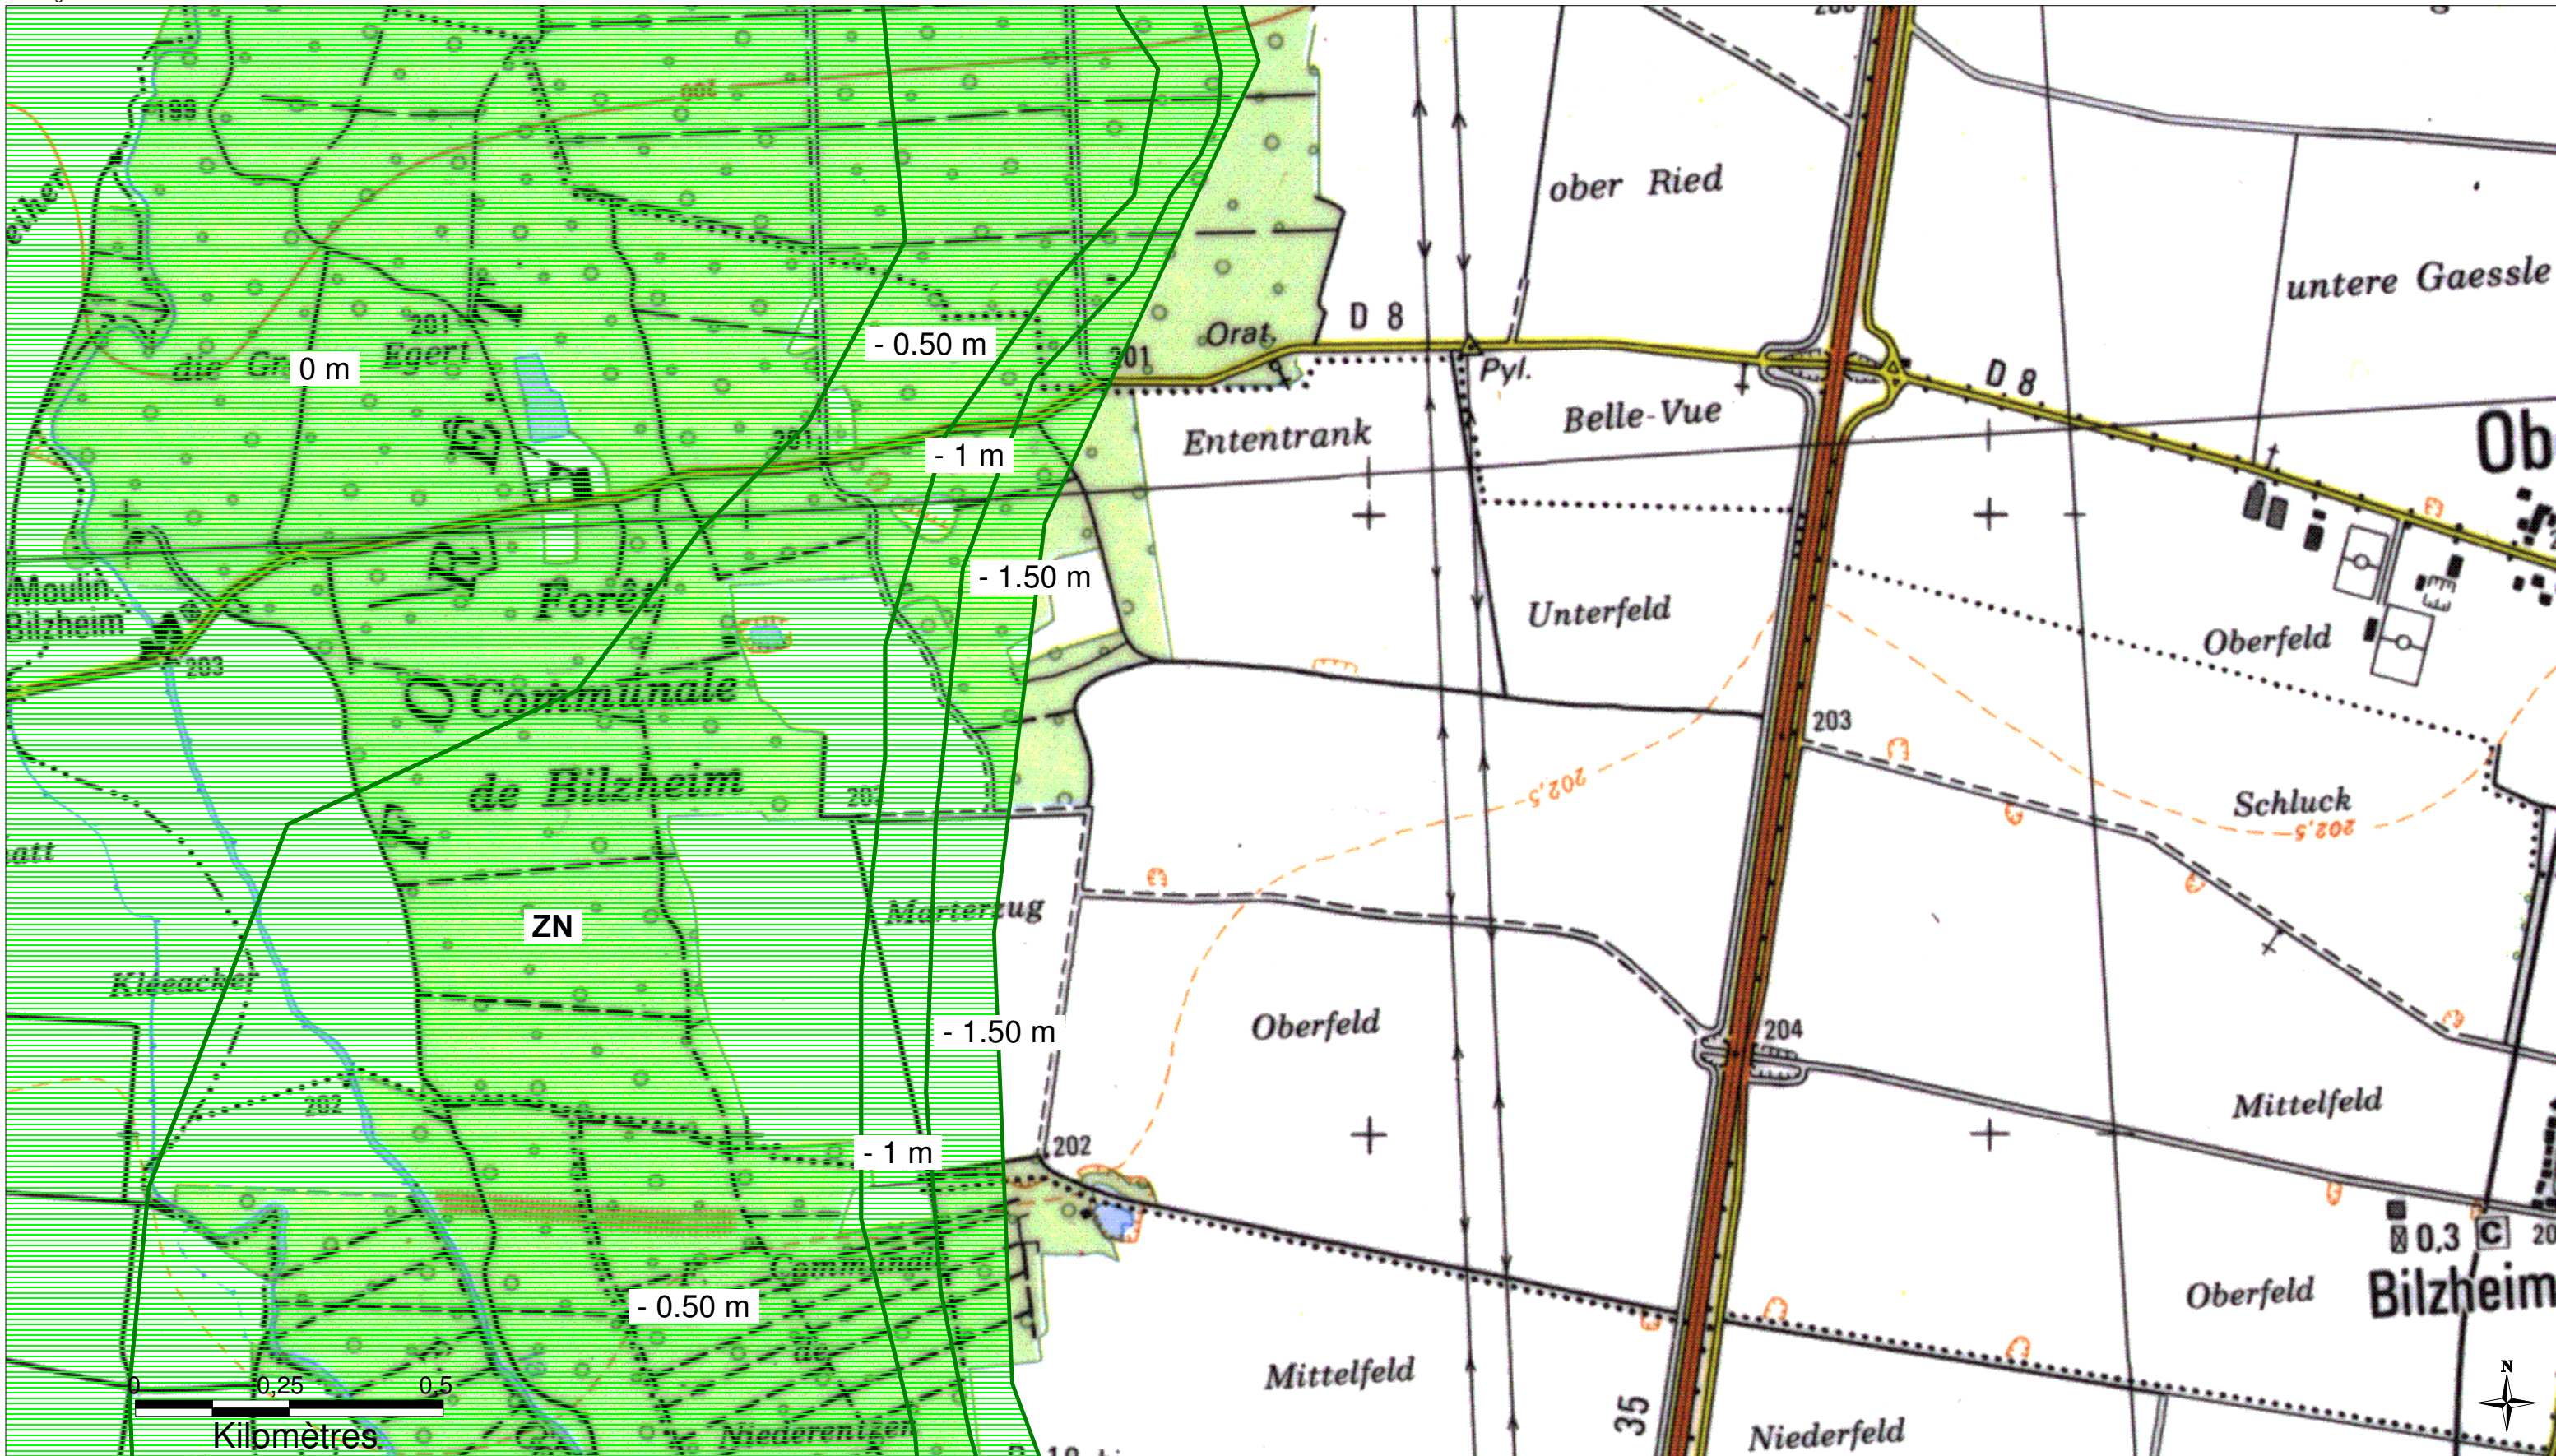

Préfecture du Haut-Rhin
Direction Départementale
de l'Agriculture et de la Forêt

Commune de BILTZHEIM - 1/2

PPRI de l'ILL approuvé par arrêté préfectoral du 27 décembre 2006

 ZN - Zone de remontées de nappe à moins de deux mètres de la surface du sol en cas de crue centennale (niveau maximal de remontées de nappe par rapport à la surface du sol)